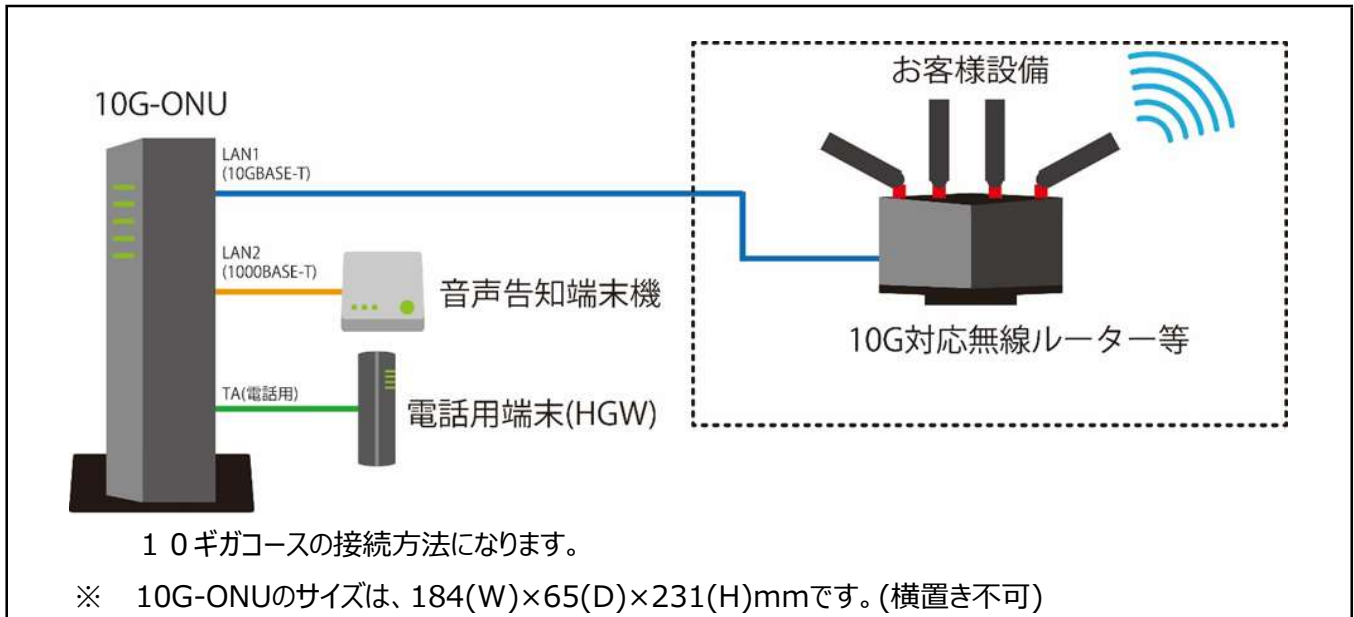

● その他

パソコンやNASなどを有線接続する場合には、LANポート(NIC)が10Gbps規格に対応している必要があります。

規格	最大通信速度	転送速度	備考
100BASE-T	100Mbps	12.5MB/S	
1000BASE-T	1Gbps	125MB/S	
10GBASE-T	10Gbps	1.25GB/S	

■ 標準的な接続方法について

■ 10ギガコースのQ&A

Q 10ギガコースを利用にあたり、注意すべき事はありますか？

A お持ちのパソコンやスマホの通信機能よりも速い速度は出ないため、回線だけ10ギガコースに変更しても通信速度が改善されない場合があります。また、10Gbpsの通信速度は規格上の最高速度であり、回線の混雑状況やお客様の通信環境などにより、実際の通信速度は低下します。

※ 10Gbpsの速度を保証するものではありません。

Q 10Gbps対応の無線ルーターはレンタルできますか？

A 大変申し訳ございません。弊社レンタルルーターは1Gbps(Wi-Fi5)対応のものに限ります。

Q 全ての端末が10Gbpsの規格に対応していないとインターネットの利用はできませんか？

A 通信速度は非対応の端末の速度に準拠しますが、インターネットのご利用は可能です。

Q メッシュWi-Fiサービスを利用しているが、機器は変更となるか。

A 大変申し訳ございません。弊社メッシュWi-Fiサービスは1ギガコースまでのご提供となります。

継続してメッシュWi-Fi機能を利用する場合、お客様にて対応端末をご用意いただく必要がございます。